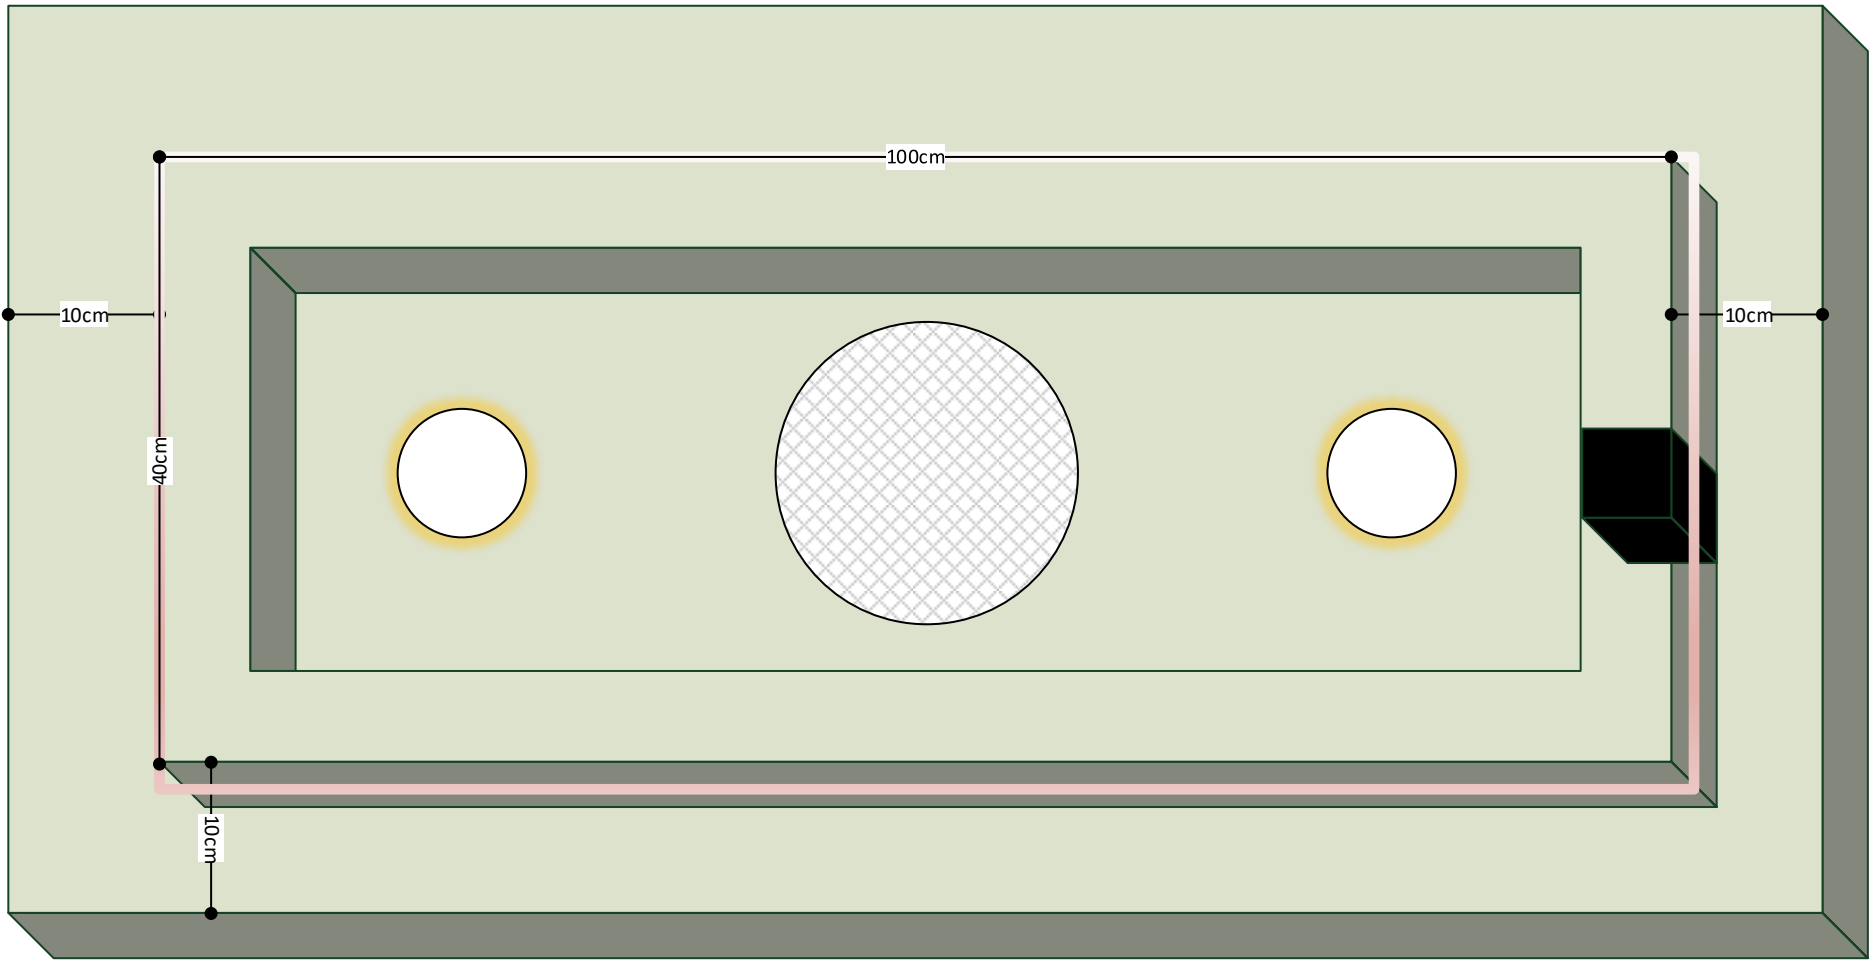

# Flurübersicht

Flurmass: 521 x 121cm

Drei Deckensegel a 120x60cm

LED-Kette

Innenrahmen (Deckenbefestigung)

Lyndahl Amp  
130x62x28

Teufel Connector  
127x172x28

Hue  
Netzteil

Innenrahmen (Deckenbefestigung)

## Einkauf

3 Buche Leimholzbretter 1000 x 300 x 18 (Sägen lassen in dreimal 1000 x 100 x 18)

3 Bauplatte Miniboard 1200 x 600 x 12,5

6 Mini-Quadratleiste 100 x 40 x 40

## Stückliste

6 Buche Leimholzbretter 1000 x 100 x 18

6 Buche Leimholzbretter 360 x 100 x 18

6 Mini Quadratleiste 900 x 40 x 40

3 Bauplatte Miniboard 1200 x 600 x 12,5

Nutzfläche (Innerhalb der Rahmen)

Nutzfläche (Innerhalb der Rahmen)