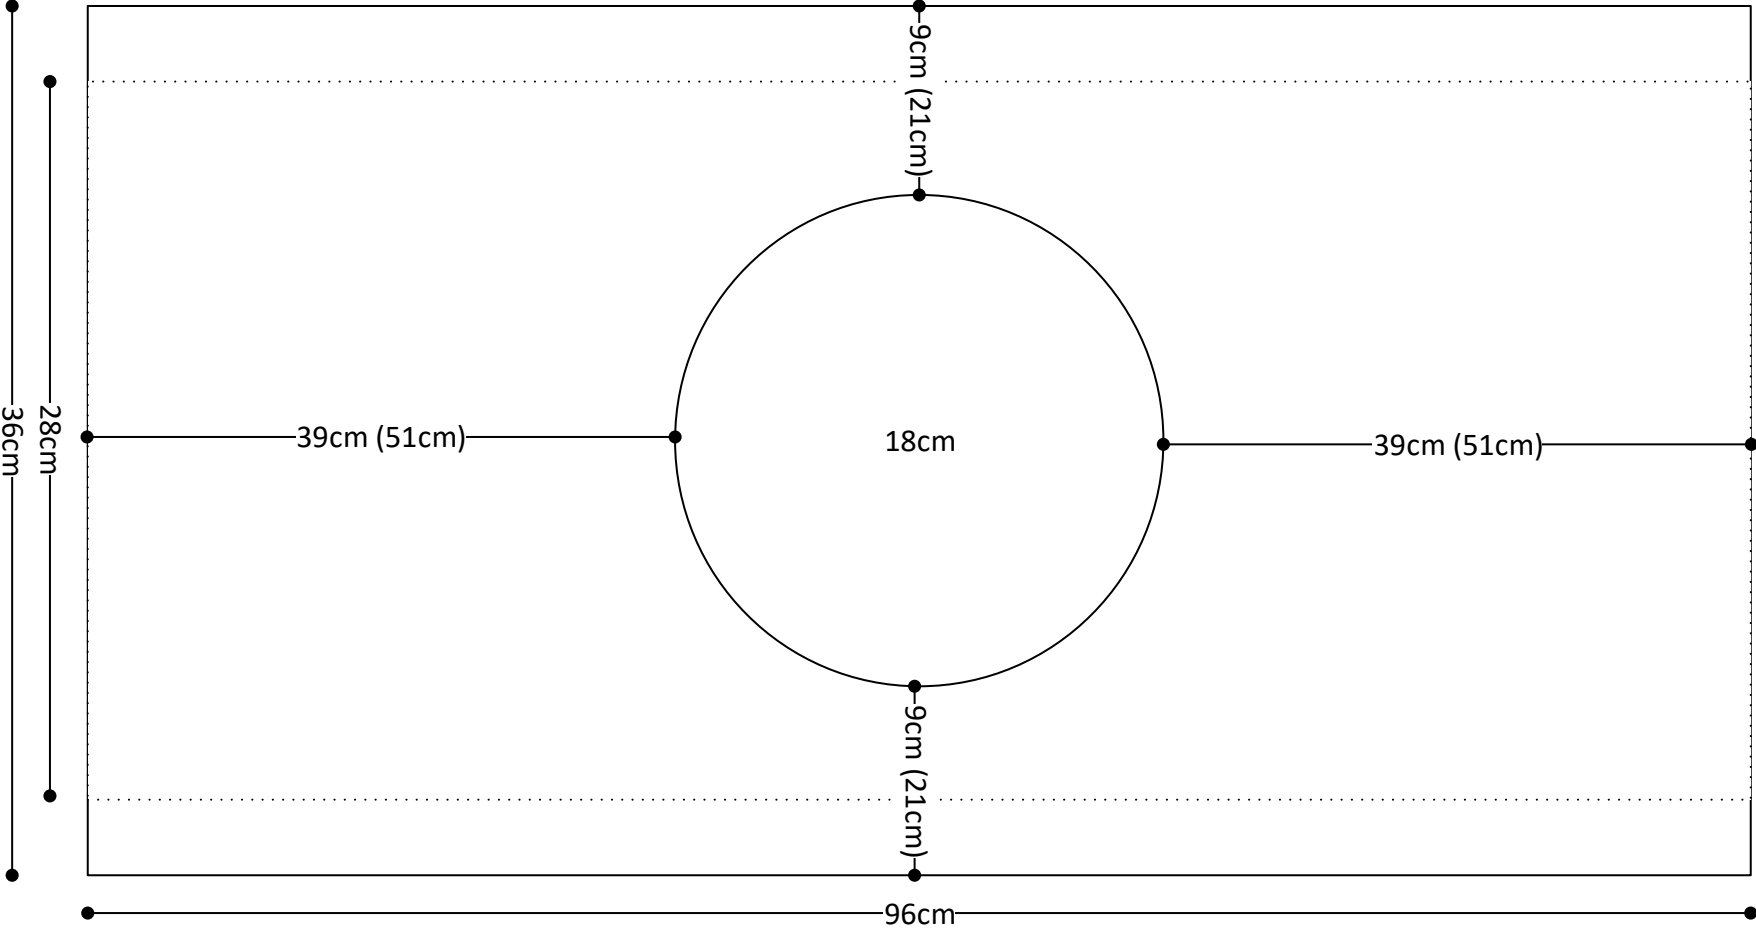

# Flurübersicht

Flurmass: 521 x 121cm

Drei Deckensegel a 120x60cm

LED-Kette

Innenrahmen (Deckenbefestigung)

Lyndahl Amp  
130x62x28

Teufel Connector  
127x172x28

Hue  
Netzteil

Innenrahmen (Deckenbefestigung)

## Einkauf

3 Buche Leimholzbretter 1000 x 300 x 18 (Sägen lassen in dreimal 1000 x 100 x 18)

3 Bauplatte Miniboard 1200 x 600 x 12,5

6 Mini-Quadratleiste 100 x 40 x 40

## Stückliste

6 Buche Leimholzbretter 1000 x 100 x 18

6 Buche Leimholzbretter 360 x 100 x 18

6 Mini Quadratleiste 900 x 40 x 40

3 Bauplatte Miniboard 1200 x 600 x 12,5

Nutzfläche (Innerhalb der Rahmen)

Nutzfläche (Innerhalb der Rahmen)