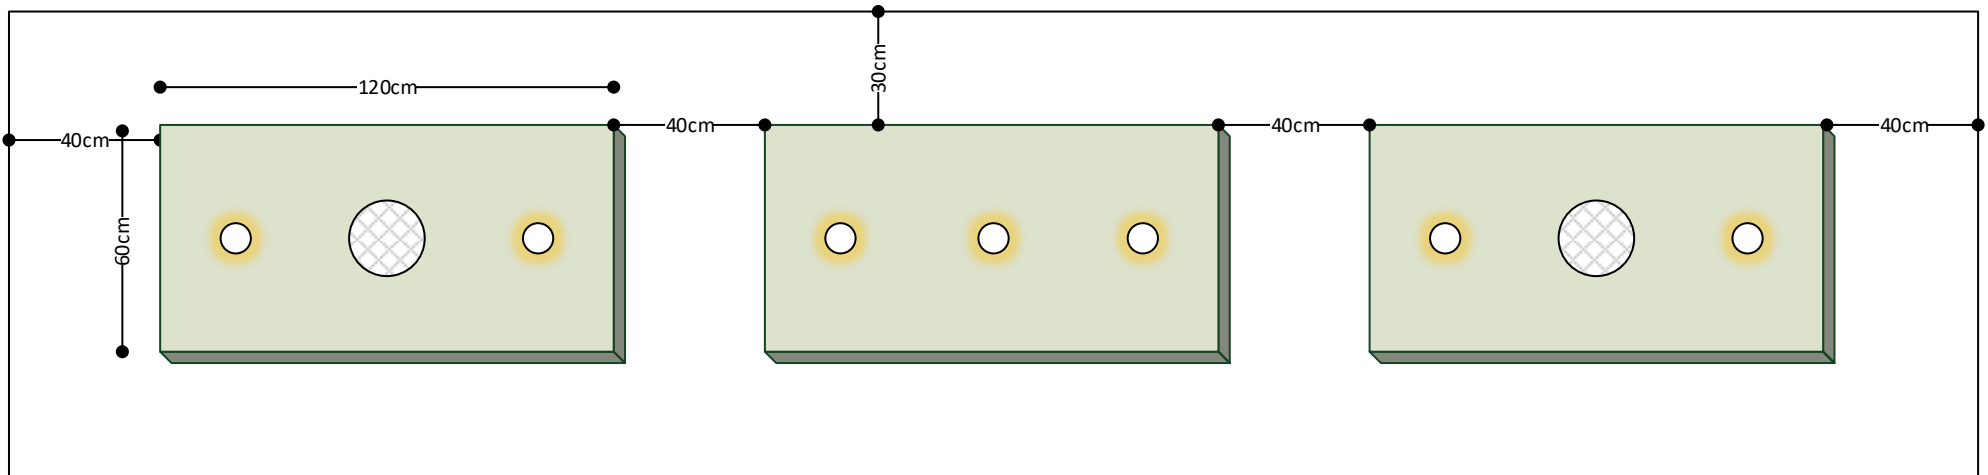

# Flurübersicht

Flurmass: 521 x 121cm

Drei Deckensegel a 120x60cm

LED-Kette

Innenrahmen (Deckenbefestigung)

Lyndahl Amp  
130x62x28

Teufel Connector  
127x172x28

Hue  
Netzteil

Innenrahmen (Deckenbefestigung)

## Einkauf

3 Buche Leimholzbretter 1000 x 300 x 18 (Sägen lassen in dreimal 1000 x 100 x 18)

3 Bauplatte Miniboard 1200 x 600 x 12,5

6 Mini-Quadratleiste 100 x 40 x 40

## Stückliste

6 Buche Leimholzbretter 1000 x 100 x 18

6 Buche Leimholzbretter 360 x 100 x 18

6 Mini Quadratleiste 900 x 40 x 40

3 Bauplatte Miniboard 1200 x 600 x 12,5

Nutzfläche (Innerhalb der Rahmen)

Nutzfläche (Innerhalb der Rahmen)