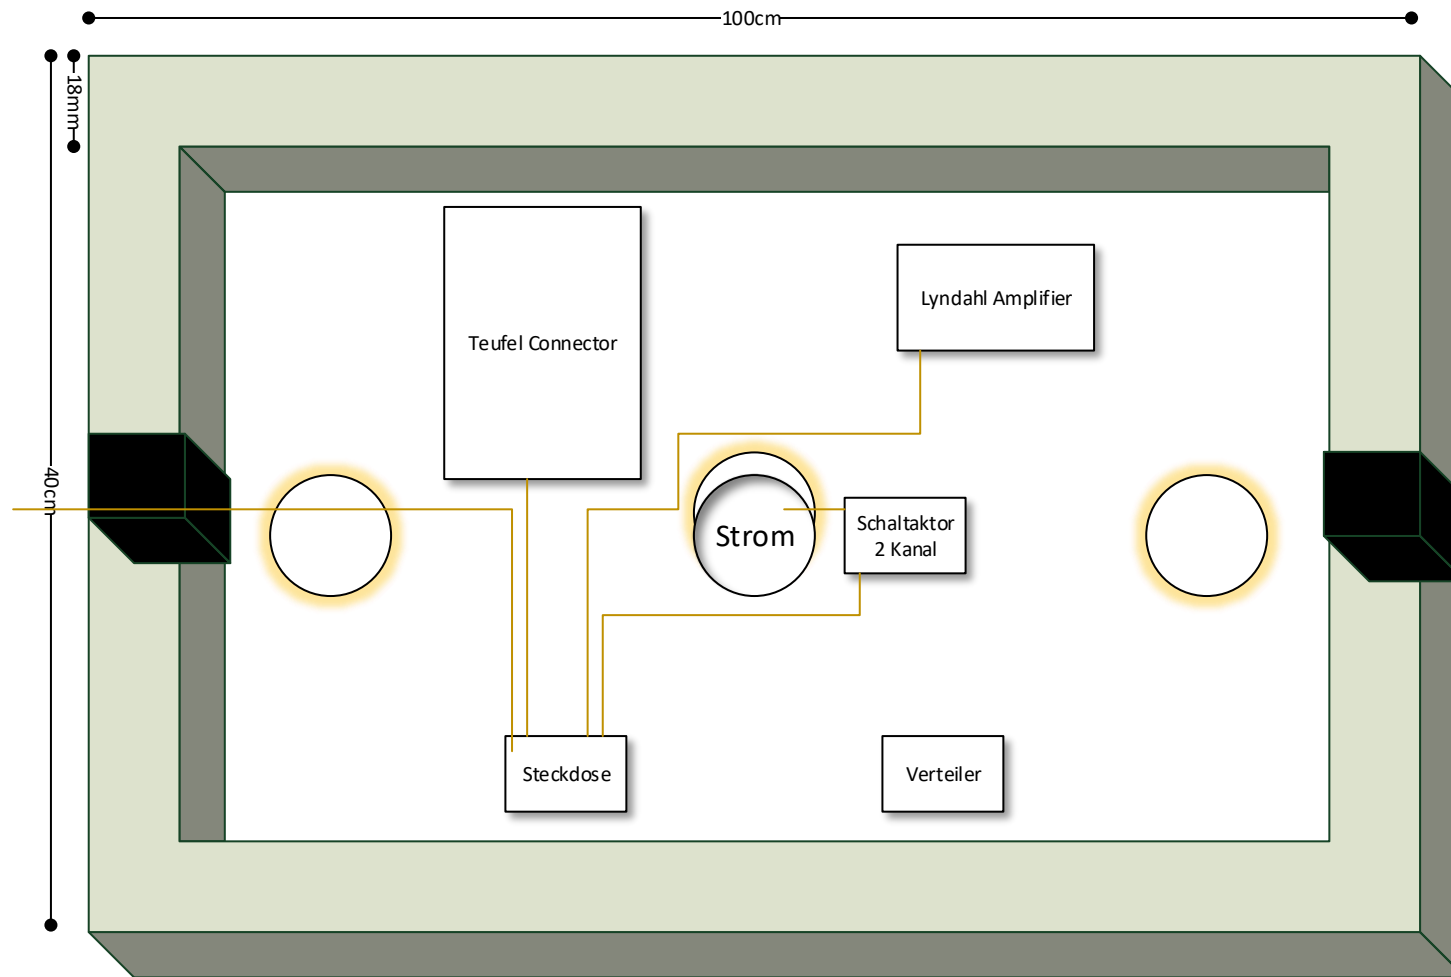

# Flurübersicht

Flurmass: 521 x 121cm

Drei Deckensegel a 120x60cm

LED-Kette

Innenrahmen (Deckenbefestigung)

Lyndahl Amp  
130x62x28

Teufel Connector  
127x172x28

Hue  
Netzteil

Innenrahmen (Deckenbefestigung)

## Einkauf

3 Buche Leimholzbretter 1000 x 300 x 18 (Sägen lassen in dreimal 1000 x 100 x 18)

3 Bauplatte Miniboard 1200 x 600 x 12,5

6 Mini-Quadratleiste 100 x 40 x 40

## Stückliste

6 Buche Leimholzbretter 1000 x 100 x 18

6 Buche Leimholzbretter 360 x 100 x 18

6 Mini Quadratleiste 900 x 40 x 40

3 Bauplatte Miniboard 1200 x 600 x 12,5

Nutzfläche (Innerhalb der Rahmen)

Nutzfläche (Innerhalb der Rahmen)