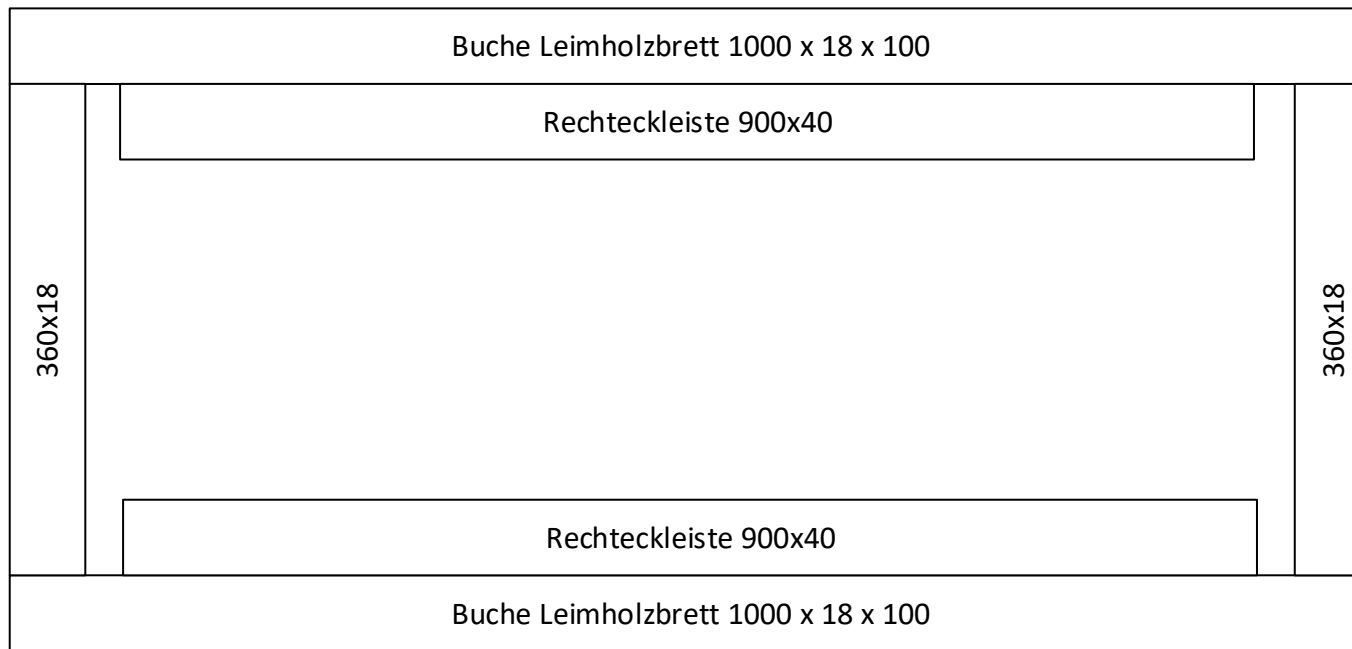

# Flurübersicht

Flurmass: 521 x 121cm

Drei Deckensegel a 120x60cm

LED-Kette

Innenrahmen (Deckenbefestigung)

Lyndahl Amp  
130x62x28

Teufel Connector  
127x172x28

Hue  
Netzteil

Innenrahmen (Deckenbefestigung)

## Einkauf

3 Buche Leimholzbretter 1000 x 300 x 18 (Sägen lassen in dreimal 1000 x 100 x 18)

3 Bauplatte Miniboard 1200 x 600 x 12,5

6 Mini-Quadratleiste 100 x 40 x 40

## Stückliste

6 Buche Leimholzbretter 1000 x 100 x 18

6 Buche Leimholzbretter 360 x 100 x 18

6 Mini Quadratleiste 900 x 40 x 40

3 Bauplatte Miniboard 1200 x 600 x 12,5

Nutzfläche (Innerhalb der Rahmen)

Nutzfläche (Innerhalb der Rahmen)