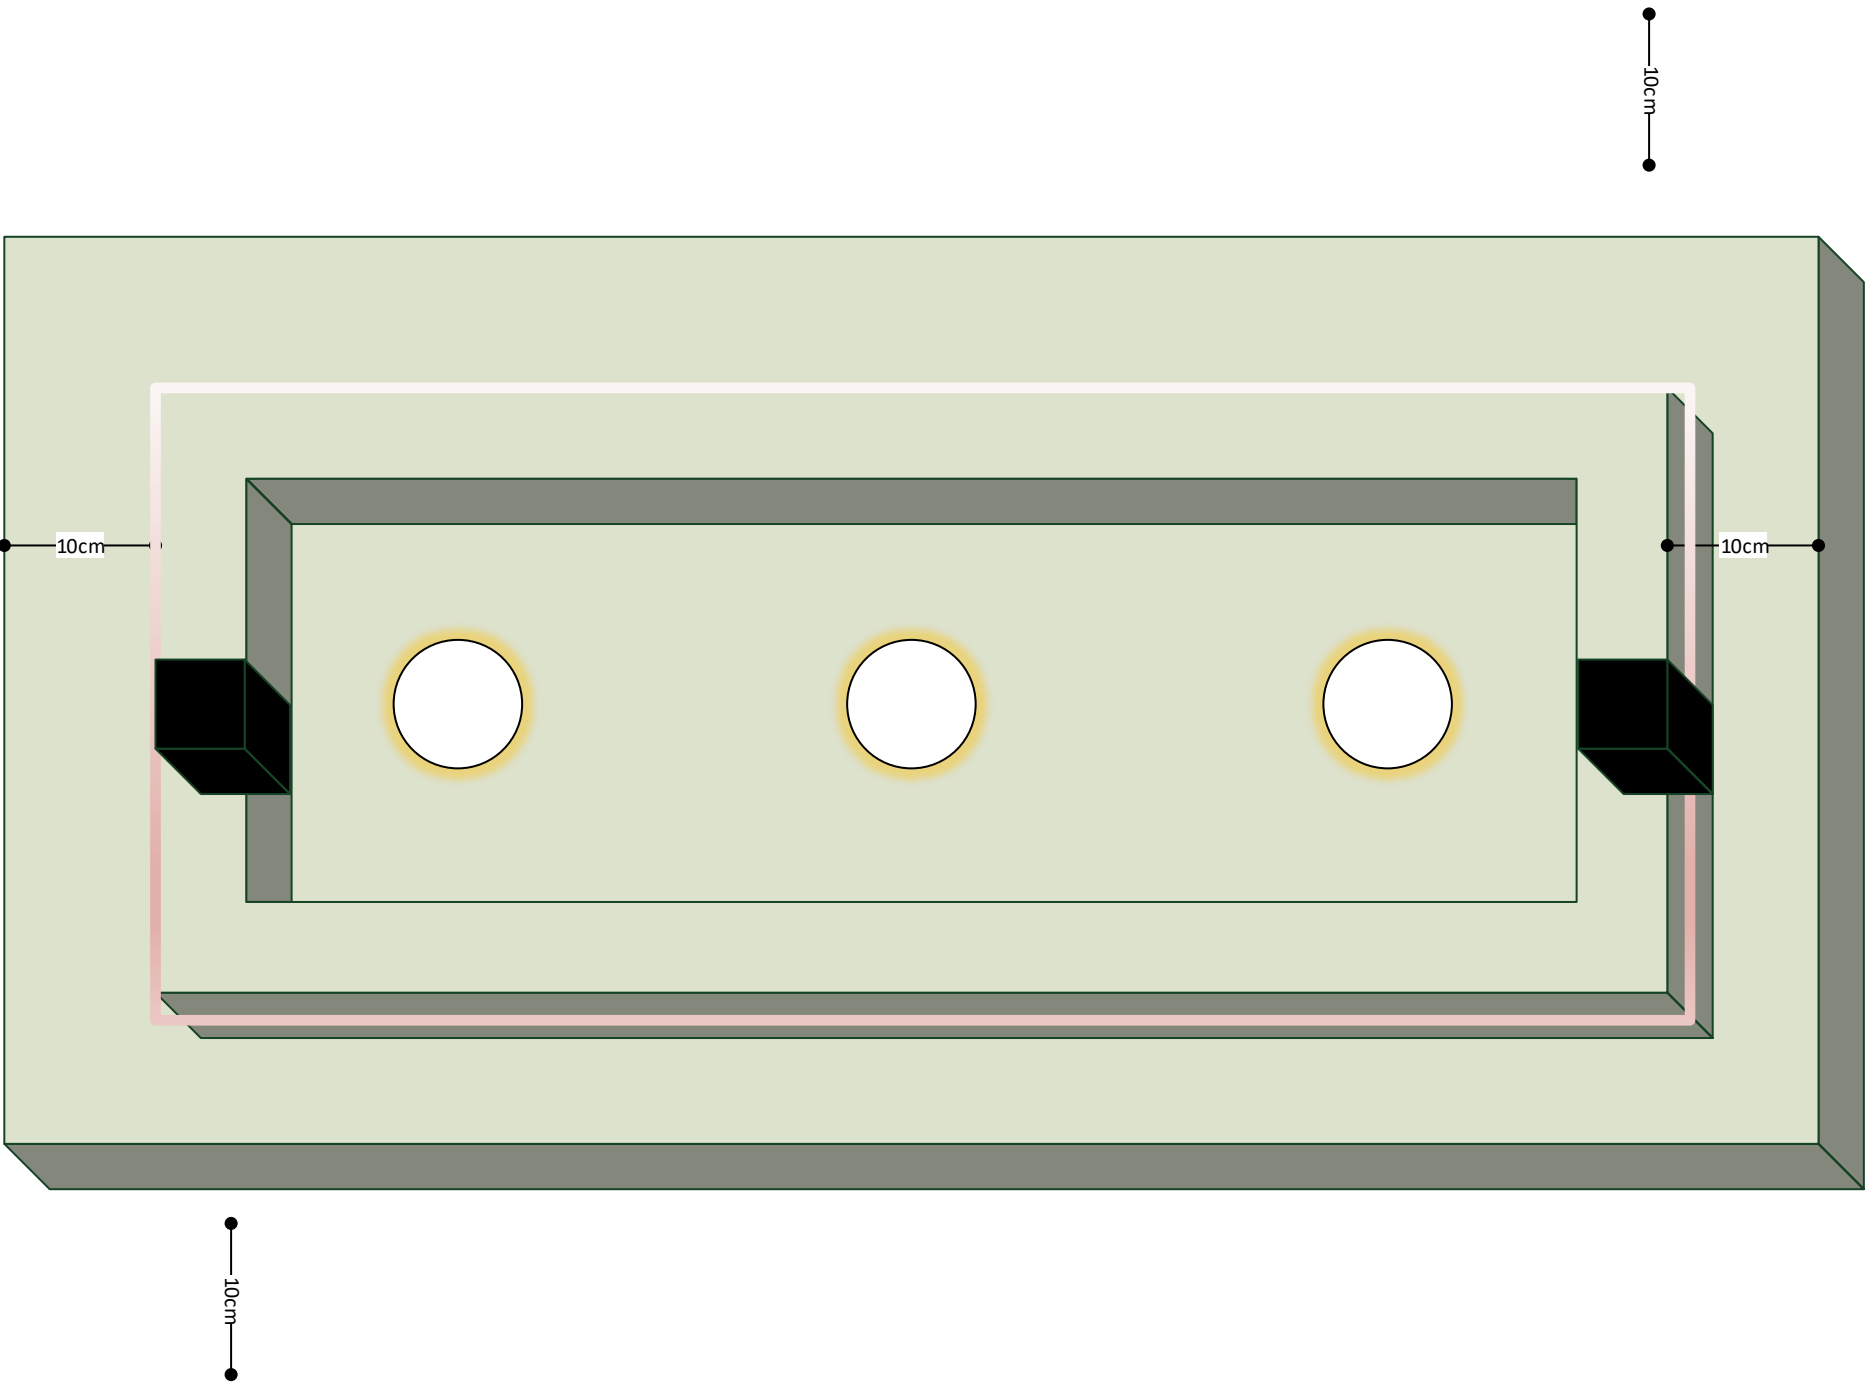

# Flurübersicht

Flurmass: 521 x 121cm

Drei Deckensegel a 120x60cm

LED-Kette

Innenrahmen (Deckenbefestigung)

Lyndahl Amp  
130x62x28

Teufel Connector  
127x172x28

Hue  
Netzteil

Innenrahmen (Deckenbefestigung)

## Einkauf

3 Buche Leimholzbretter 1000 x 300 x 18 (Sägen lassen in dreimal 1000 x 100 x 18)

3 Bauplatte Miniboard 1200 x 600 x 12,5

6 Mini-Quadratleiste 100 x 40 x 40

## Stückliste

6 Buche Leimholzbretter 1000 x 100 x 18

6 Buche Leimholzbretter 360 x 100 x 18

6 Mini Quadratleiste 900 x 40 x 40

3 Bauplatte Miniboard 1200 x 600 x 12,5

Nutzfläche (Innerhalb der Rahmen)

Nutzfläche (Innerhalb der Rahmen)