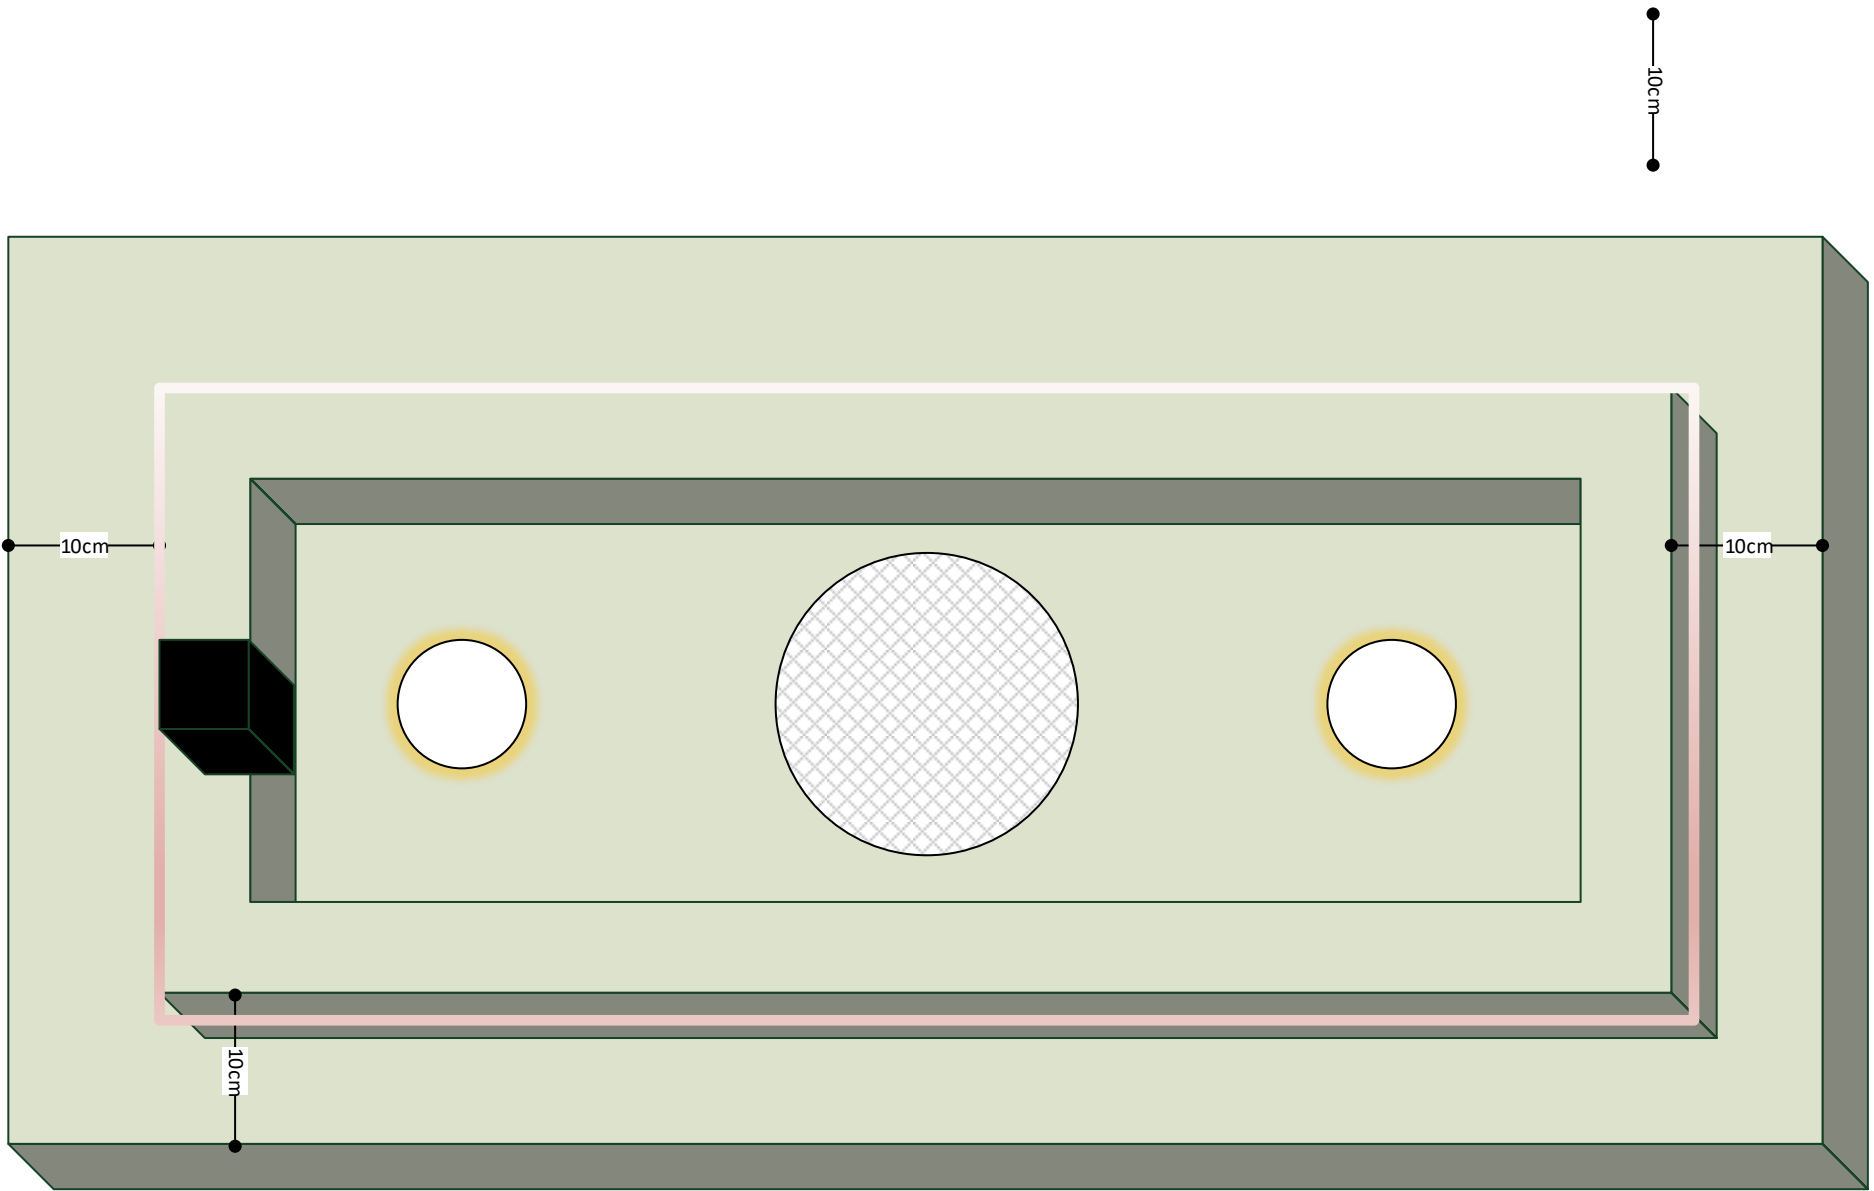

# Flurübersicht

Flurmass: 521 x 121cm

Drei Deckensegel a 120x60cm

LED-Kette

Innenrahmen (Deckenbefestigung)

Lyndahl Amp  
130x62x28

Teufel Connector  
127x172x28

Hue  
Netzteil

Innenrahmen (Deckenbefestigung)

## Einkauf

3 Buche Leimholzbretter 1000 x 300 x 18 (Sägen lassen in dreimal 1000 x 100 x 18)

3 Bauplatte Miniboard 1200 x 600 x 12,5

6 Mini-Quadratleiste 100 x 40 x 40

## Stückliste

6 Buche Leimholzbretter 1000 x 100 x 18

6 Buche Leimholzbretter 360 x 100 x 18

6 Mini Quadratleiste 900 x 40 x 40

3 Bauplatte Miniboard 1200 x 600 x 12,5

Nutzfläche (Innerhalb der Rahmen)

Nutzfläche (Innerhalb der Rahmen)