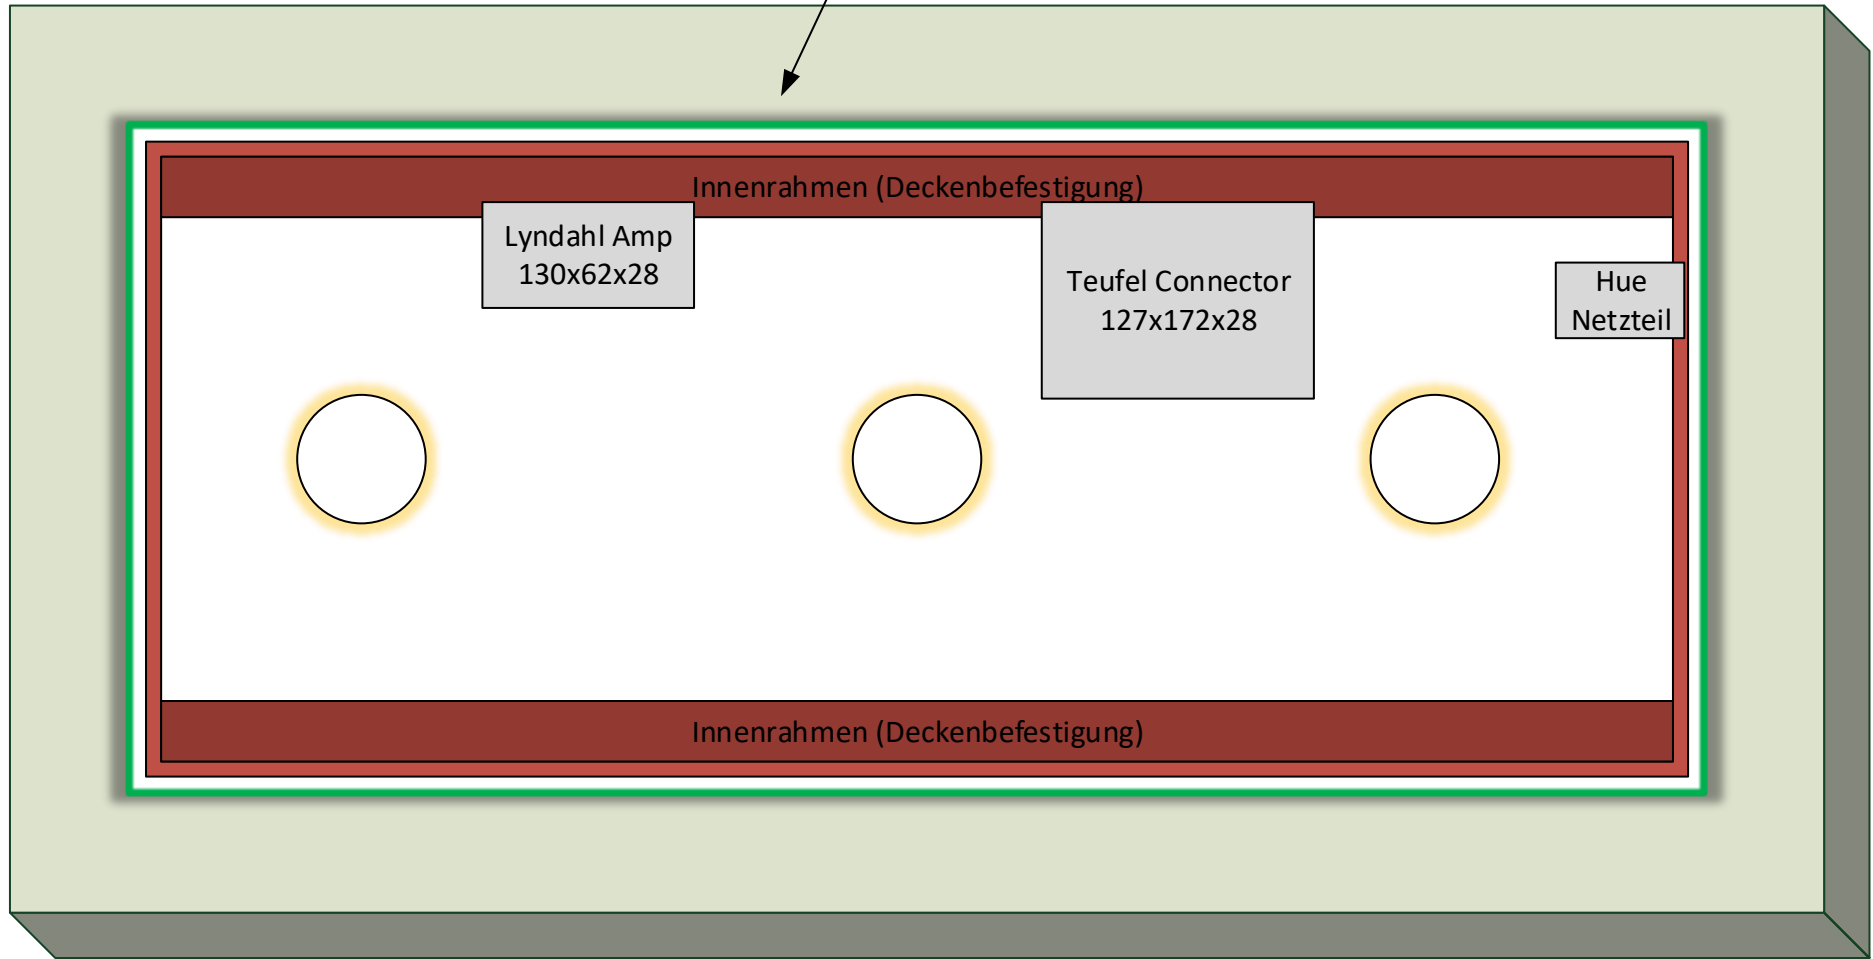

# Flurübersicht

Flurmass: 521 x 121cm

Drei Deckensegel a 120x60cm

LED-Kette

Innenrahmen (Deckenbefestigung)

Lyndahl Amp  
130x62x28

Teufel Connector  
127x172x28

Hue  
Netzteil

Innenrahmen (Deckenbefestigung)

## Einkauf

3 Buche Leimholzbretter 1000 x 300 x 18 (Sägen lassen in dreimal 1000 x 100 x 18)

3 Bauplatte Miniboard 1200 x 600 x 12,5

6 Mini-Quadratleiste 100 x 40 x 40

## Stückliste

6 Buche Leimholzbretter 1000 x 100 x 18

6 Buche Leimholzbretter 360 x 100 x 18

6 Mini Quadratleiste 900 x 40 x 40

3 Bauplatte Miniboard 1200 x 600 x 12,5

Nutzfläche (Innerhalb der Rahmen)

Nutzfläche (Innerhalb der Rahmen)