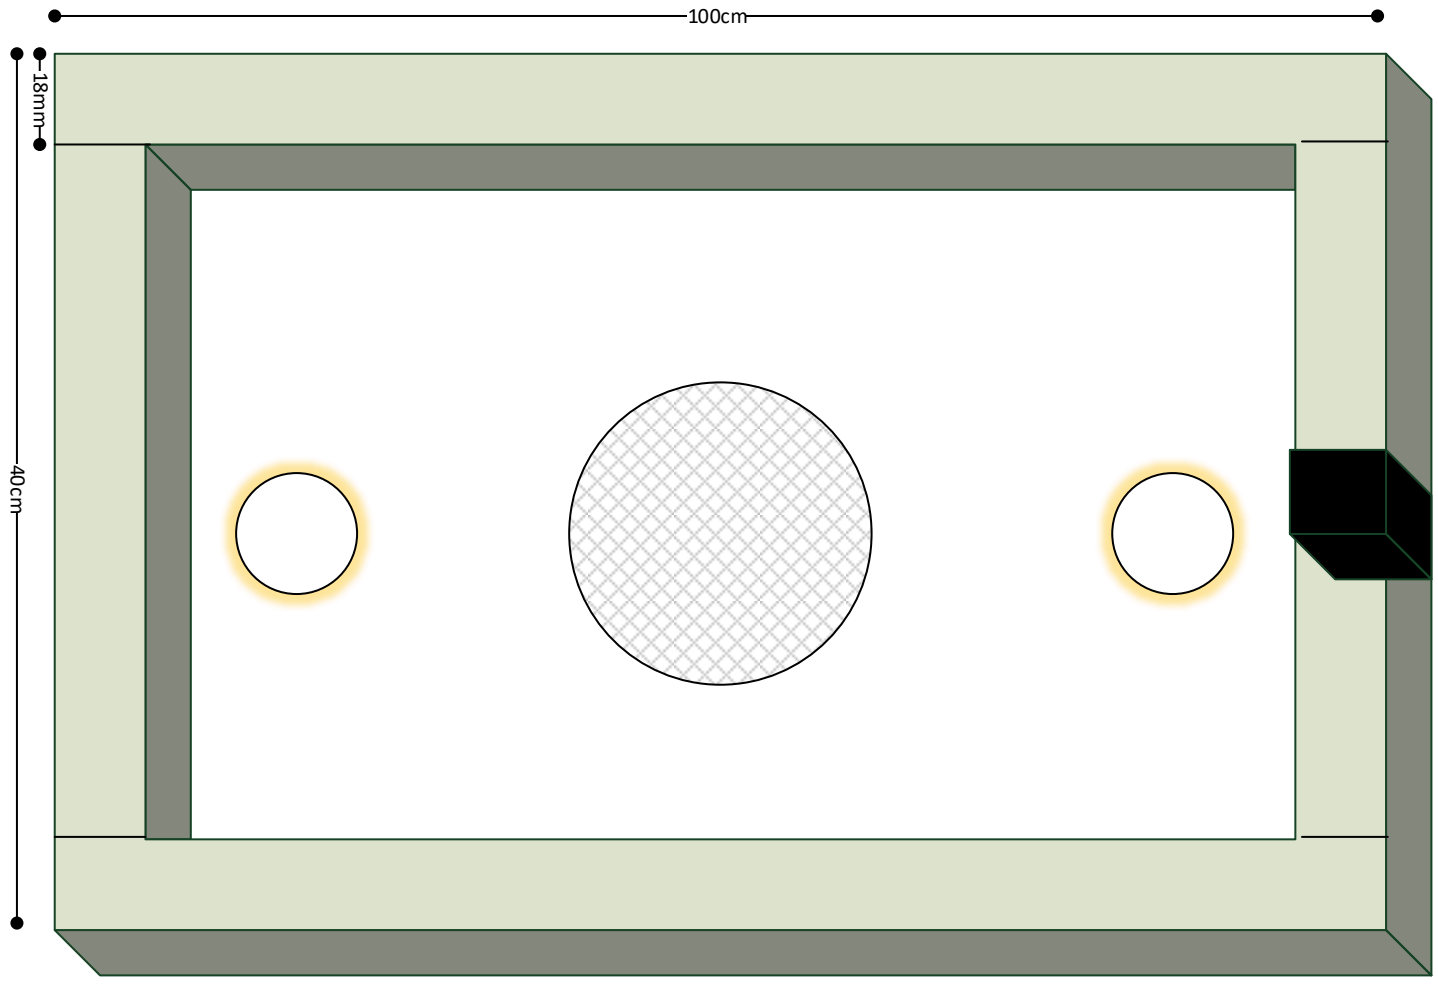

# Flurübersicht

Flurmass: 521 x 121cm

Drei Deckensegel a 120x60cm

LED-Kette

Innenrahmen (Deckenbefestigung)

Lyndahl Amp  
130x62x28

Teufel Connector  
127x172x28

Hue  
Netzteil

Innenrahmen (Deckenbefestigung)

## Einkauf

3 Buche Leimholzbretter 1000 x 300 x 18 (Sägen lassen in dreimal 1000 x 100 x 18)

3 Bauplatte Miniboard 1200 x 600 x 12,5

6 Mini-Quadratleiste 100 x 40 x 40

## Stückliste

6 Buche Leimholzbretter 1000 x 100 x 18

6 Buche Leimholzbretter 360 x 100 x 18

6 Mini Quadratleiste 900 x 40 x 40

3 Bauplatte Miniboard 1200 x 600 x 12,5

Nutzfläche (Innerhalb der Rahmen)

Nutzfläche (Innerhalb der Rahmen)