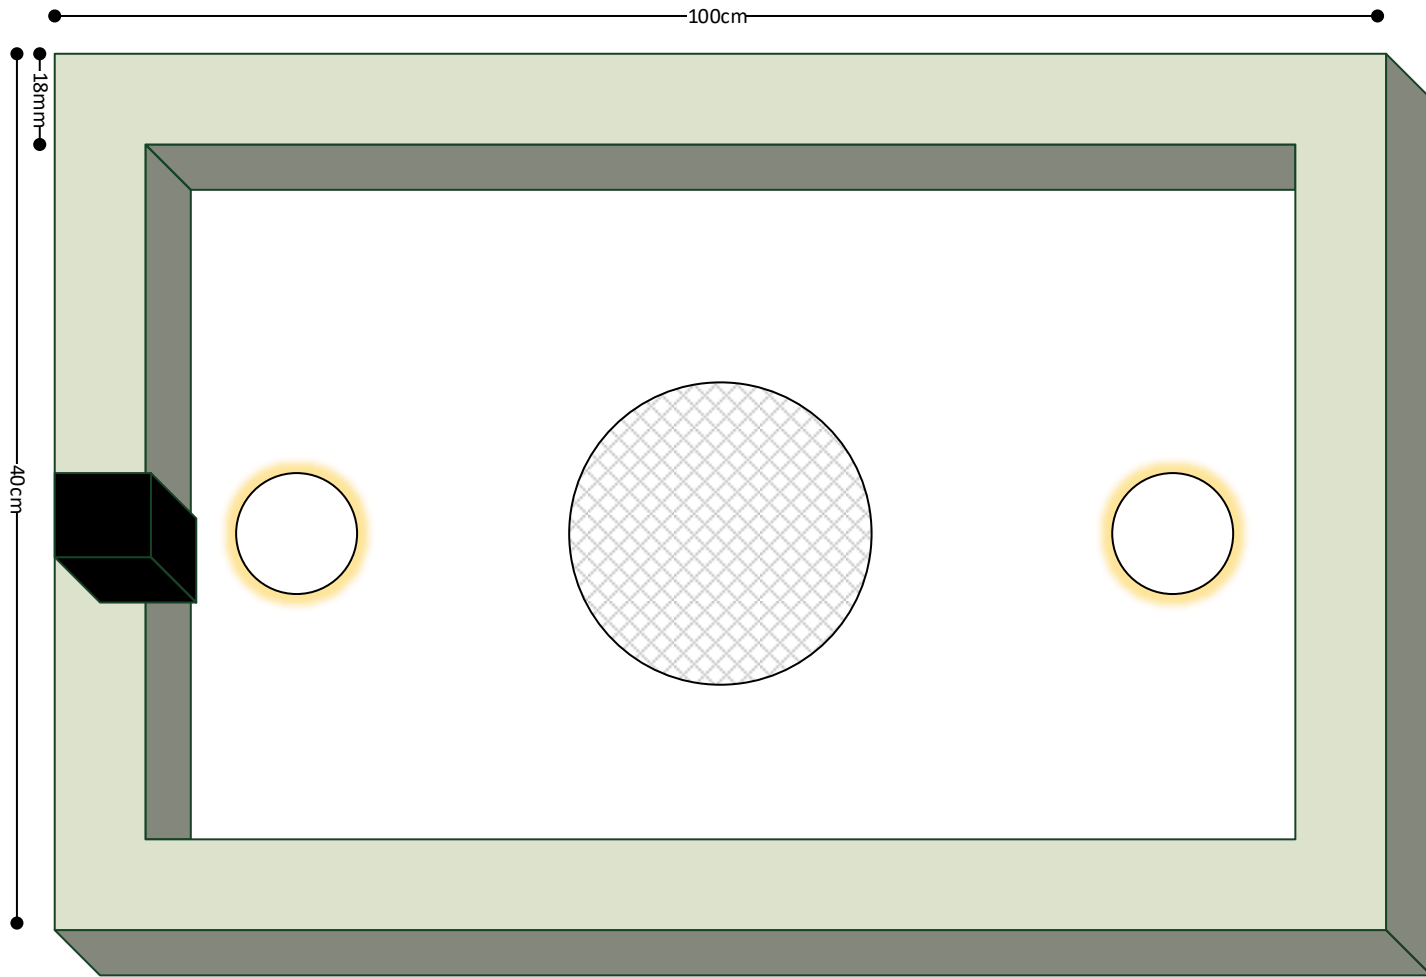

# Flurübersicht

Flurmass: 521 x 121cm

Drei Deckensegel a 120x60cm

LED-Kette

Innenrahmen (Deckenbefestigung)

Lyndahl Amp  
130x62x28

Teufel Connector  
127x172x28

Hue  
Netzteil

Innenrahmen (Deckenbefestigung)

## Einkauf

3 Buche Leimholzbretter 1000 x 300 x 18 (Sägen lassen in dreimal 1000 x 100 x 18)

3 Bauplatte Miniboard 1200 x 600 x 12,5

6 Mini-Quadratleiste 100 x 40 x 40

## Stückliste

6 Buche Leimholzbretter 1000 x 100 x 18

6 Buche Leimholzbretter 360 x 100 x 18

6 Mini Quadratleiste 900 x 40 x 40

3 Bauplatte Miniboard 1200 x 600 x 12,5

Nutzfläche (Innerhalb der Rahmen)

Nutzfläche (Innerhalb der Rahmen)